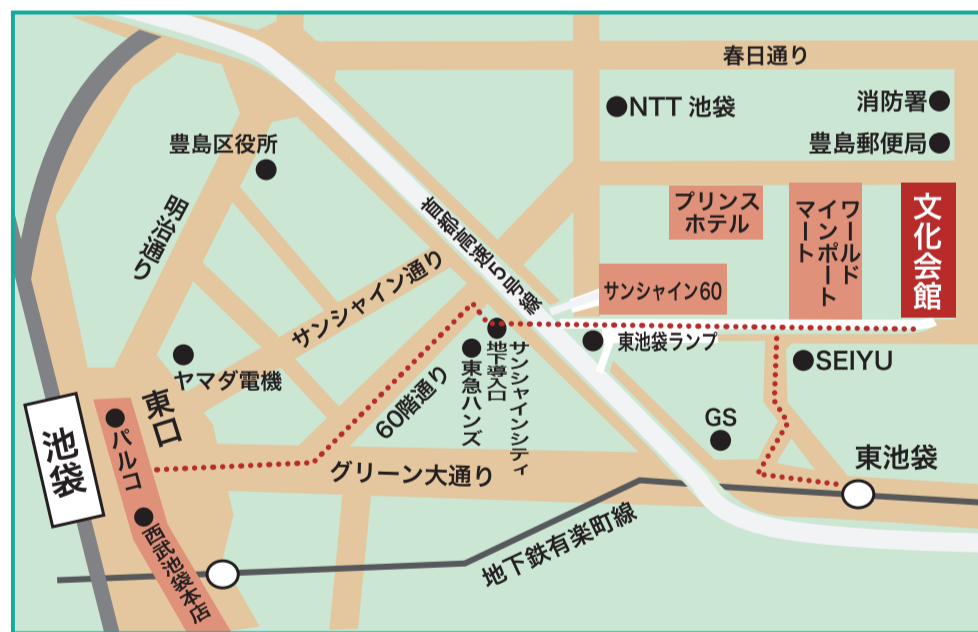

外国人留学生のための

2013 受験相談会

全国の著名大学・短期大学・専門学校が参加!!

日時・会場

9月6日(金)

会場 / 千葉市民会館 B1F小ホール
開催時間 / 11:00~15:30

●アクセス 千葉市民会館 B1F小ホール
JR 千葉駅東口より徒歩7分。

主なコーナー

- 総合相談コーナー
- 各参加校相談コーナー
- 資料展示コーナー
- 協賛企業コーナー
- 進学書籍即売コーナー など

9月17日(火)

会場 / サンシャイン文化会館 7F
開催時間 / 11:00~15:30

●アクセス サンシャイン文化会館
JR・地下鉄丸ノ内線・西武東上線「池袋駅」から徒歩10分、有楽町線「東池袋駅」から徒歩2分。

11月1日(金)

会場 / 西東京国際教育学院
開催時間 / 9:00~11:30