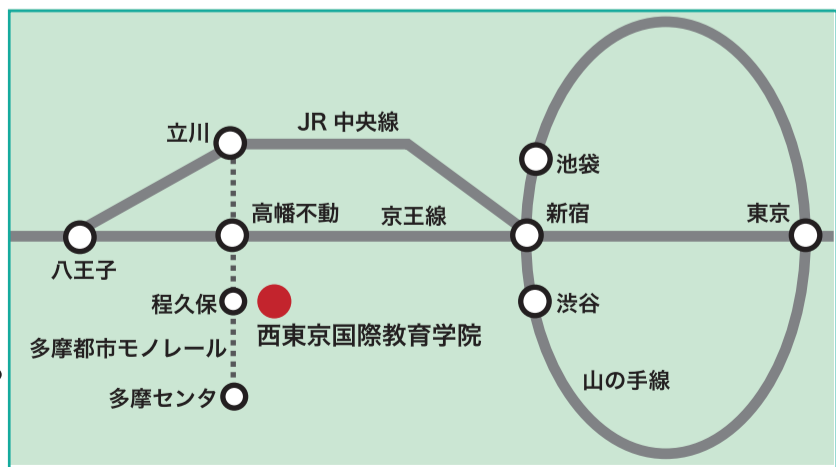

●アクセス サンシャイン文化会館
JR・地下鉄丸ノ内線・西武東上線「池袋駅」から徒歩10分、有楽町線「東池袋駅」から徒歩2分。

11月1日(金)

会場 / 西東京国際教育学院
開催時間 / 9:00~11:30

●アクセス 新宿より京王線30分、高幡不動駅から徒歩6分。
または、立川より多摩都市モノレール10分、程久保駅より徒歩1分。