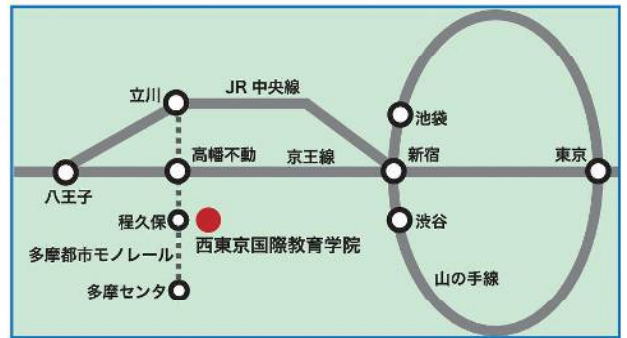

—— 外国人留学生のための ——

2014 受験相談会

全国の著名大学・短期大学・専門学校が参加!!

日時・会場

9月5日(金)

会場 / 千葉市民会館 B1F小ホール
開催時間 / 11:00~15:00

●アクセス 千葉市民会館 B1F小ホール
JR 千葉駅東口より徒歩 7分。

主なコーナー

- 総合相談コーナー
- 各参加校相談コーナー
- 資料展示コーナー
- 協賛企業コーナー
- 進学書籍即売コーナー など

10月31日(金)

会場 / 西東京国際教育学院
開催時間 / 9:00~11:30

●アクセス 新宿より京王線 30分、高幡不動駅から徒歩 6分。
または、立川より多摩都市モノレール 10分、程久保駅より徒歩 1分。

参加予定校

千葉会場

★大学・短期大学★専門学校

流通経済大学/神田外国語専門学校/千葉科学大学/東京情報大学/東京成徳大学/明海大学/第一工業大学 東京上野キャンパス/東京電機大学/千葉日建工科専門学校/イーストウエスト外国語専門学校/国際トラベル・ホテル・ブライダル専門学校/ユニバーサルビューティカレッジ/千葉モードビジネス専門学校/東京IT会計法律専門学校/千葉校/東京IT会計専門学校/東京法律専門学校/日本スクールオブビジネス/日本動物専門学校/東京国際ビジネスカレッジ/東京商科・法科学院専門学校/東京マルチメディア専門学校/東京工科自動車大学校/東京工科自動車大学校品川/東京工科自動車大学校世田谷/東京テクニカルカレッジ/日本健康医療専門学校/ハリウッドビューティ専門学校/読売理工医療福祉専門学校/読売自動車大学校