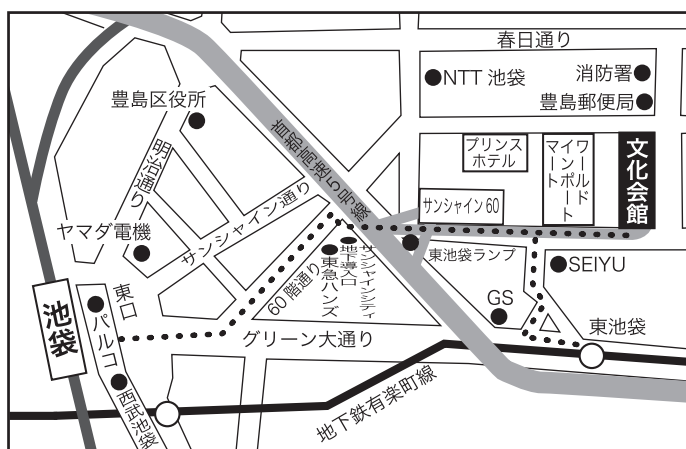

外国人留学生のための

2013

受験相談会

全国の著名大学・短期大学・専門学校が参加!

入場無料

日時・会場

7月15日(火)

●会場

サンシャイン
文化会館 2F

●開催時間

10:45~15:30

■アクセス: JR・地下鉄丸ノ内線・西武池袋線・東武東上線「池袋駅」から徒歩10分、有楽町線「東池袋駅」から徒歩2分。

主な
コー
ナー

■個別学校相談コーナー

大学・短大・専門学校の入試担当者と直接相談ができます。

■進路相談コーナー