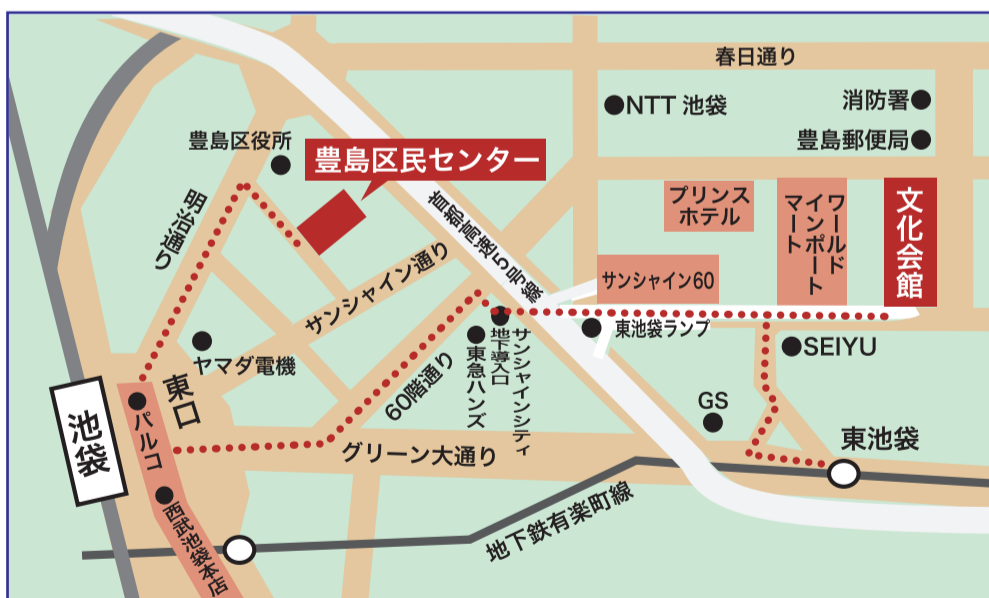

会場 / サンシャイン文化会館 2F
開催時間 / 10:30~16:00

10月23日(火)

会場 / 豊島区民センター
開催時間 / 11:00~16:00

7月13日(金)

会場 / 日石横浜ホール
開催時間 / 11:00~16:00

主なコーナー

- 総合相談コーナー
- 各参加校相談コーナー
- 資料展示コーナー
- 協賛企業コーナー
- 進学書籍即売コーナー など

●アクセス
サンシャイン文化会館
JR・地下鉄丸ノ内線・西武池袋線・東武東上線「池袋駅」から徒歩10分、
有楽町線「東池袋駅」から徒歩2分
豊島区民センター
JR山手線池袋駅東口下車 徒歩約5分

●アクセス
日石横浜ホール
JR京浜東北・根岸線、横浜市営地下鉄の「桜木町」駅から
徒歩4分、駅前広場から「動く歩道」に乗り、途中で左折。
横浜市営バスの「紅葉坂」停留所下車2分。

主催：株式会社 エスアイケイアイ 株式会社 専門教育出版

東京都新宿区高田馬場1丁目32番10号 新宿区立高田馬場創業支援センター内
TEL 03-3205-3031(代) 内線111 FAX 03-3205-1007
URL <http://kigyounet/siki-co/>